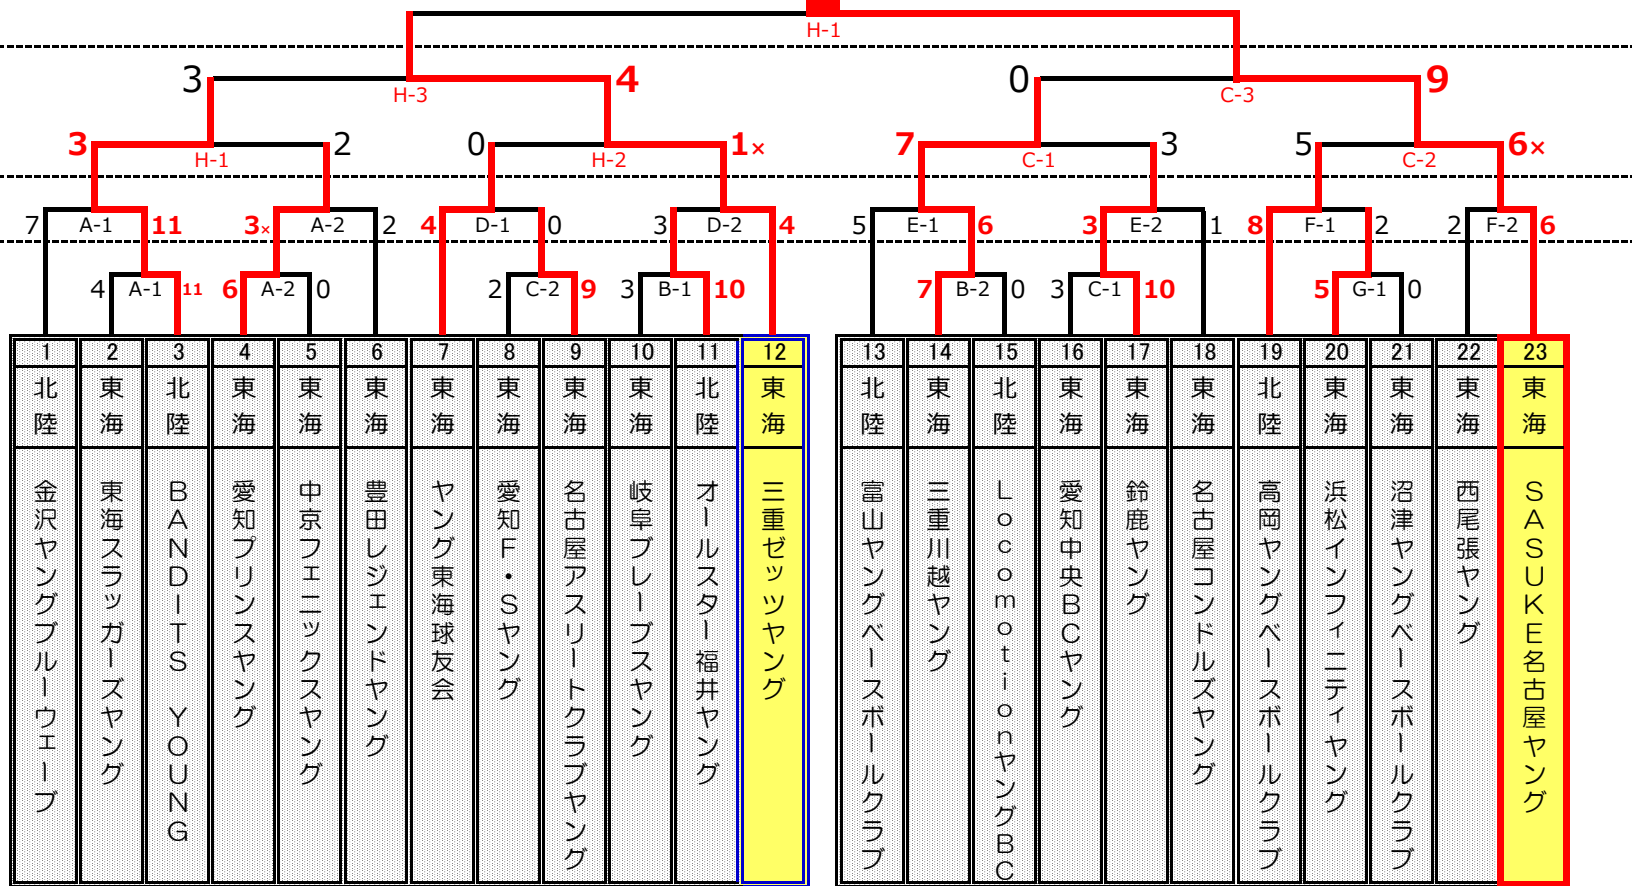

第26回 ヤングリーグ中日本秋季大会トーナメント表 【2日目以降変更版】

優勝

SASUKE名古屋ヤング

最終日

3日目

2日目

初日

大会スケジュール

日付	グラウンド	第一試合	第二試合	第三試合
10月 21日 (日)	A 森林公園第1野球場	愛知県尾張旭市大字新居5182-1	10:30 ~ 12:30	13:00 ~ 15:00
	B 森林公園第2野球場	愛知県尾張旭市大字新居5182-1	10:30 ~ 12:30	13:00 ~ 15:00
	C 毘森公園野球場	愛知県豊田市小坂町1-41	11:30 ~ 13:30	14:00 ~ 16:00
	G 沼津ヤングBC専用球場	静岡県沼津市柳沢651-1	10:30 ~ 12:30	
10月 27日 (土)	A 森林公園第1野球場	愛知県尾張旭市大字新居5182-1	11:00 ~ 13:00	13:30 ~ 15:30
	D 北勢中央公園野球場	三重県四日市市西村町1080	11:00 ~ 13:00	13:30 ~ 15:30
	E 福井市スポーツ公園野球場	福井県福井市安田町第14号1番地	12:00 ~ 14:00	14:30 ~ 16:30
	F 南砺市城南スタジアム	富山県南砺市泉沢字吉兵衛島723	12:00 ~ 14:00	14:30 ~ 16:30
28日 (日)	C 毘森公園野球場	愛知県豊田市小坂町1-41	9:00 ~ 11:00	11:30 ~ 13:30
	H 三重県営松阪球場	三重県松阪市立野町1370	9:00 ~ 11:00	11:30 ~ 13:30
11/3 (土)	H 三重県営松阪球場	三重県松阪市立野町1370	決勝戦 10:00 ~ 12:00	閉会式 決勝戦終了後