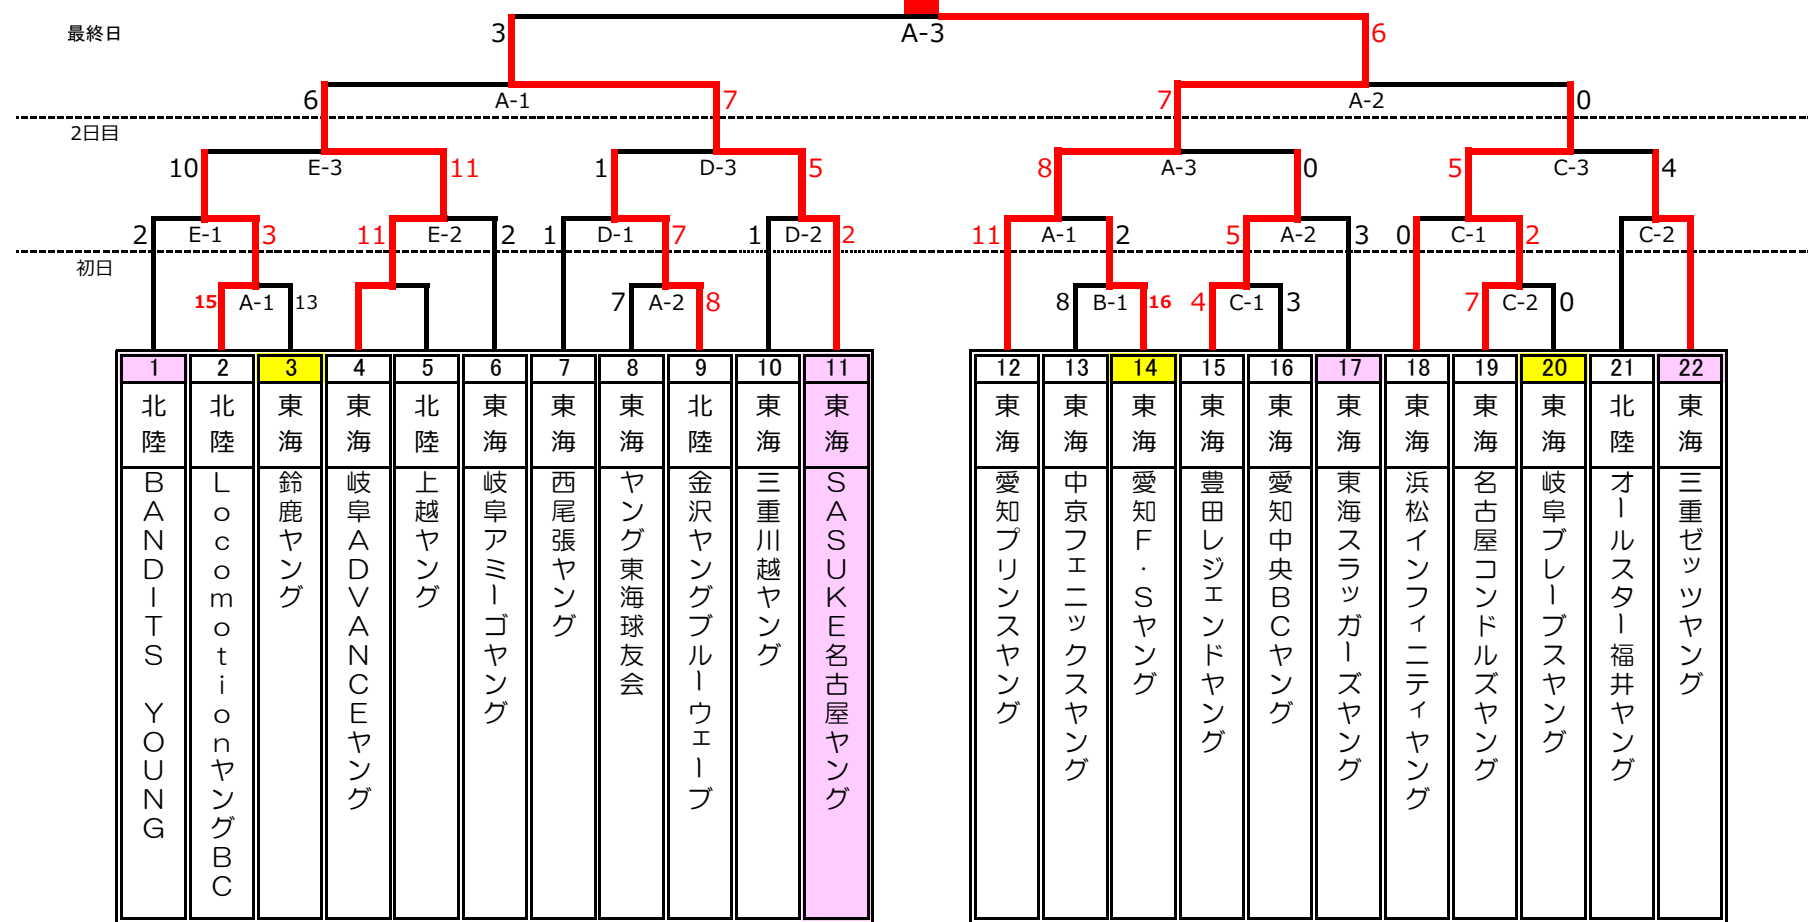

第28回 ヤングリーグ中日本秋季大会トーナメント表

開会式：なし
閉会式：最終日決勝戦終了後

初日グランド担当
2日目グランド担当

優勝 愛知プリンスヤング

準優勝 SASUKE名古屋ヤング

大会スケジュール					
日付	グランド	第一試合	第二試合	第三試合	
10月18日(日)	A 小牧市民球場	愛知県小牧市大字上末3450-303	10:00~12:00	12:30~14:30	
	B 誠信高等学校グランド	愛知県丹羽郡扶桑町大字斉藤字本新須1	10:00~12:00		
	C 北勢中央公園野球場	三重県四日市市西村町1080番地	10:00~12:00	12:30~14:30	
10月24日(土)	A 小牧市民球場	愛知県小牧市大字上末3450-303	9:00~11:00	11:30~13:30	14:00~16:00
	C 北勢中央公園野球場	三重県四日市市西村町1080番地	9:00~11:00	11:30~13:30	14:00~16:00
	D 至学館高校グランド	愛知県名古屋市守山区大字上志段味東谷	9:00~11:00	11:30~13:30	14:00~16:00
	E 熱田愛知時計120スタジアム	愛知県名古屋市熱田区旗屋町1-10-45	9:00~11:00	11:30~13:30	14:00~16:00
25日(日)	A 小牧市民球場	愛知県小牧市大字上末3450-303	準決勝戦 第一試合 9:00~11:00	準決勝戦 第二試合 11:30~13:30	決勝戦 14:00~16:00