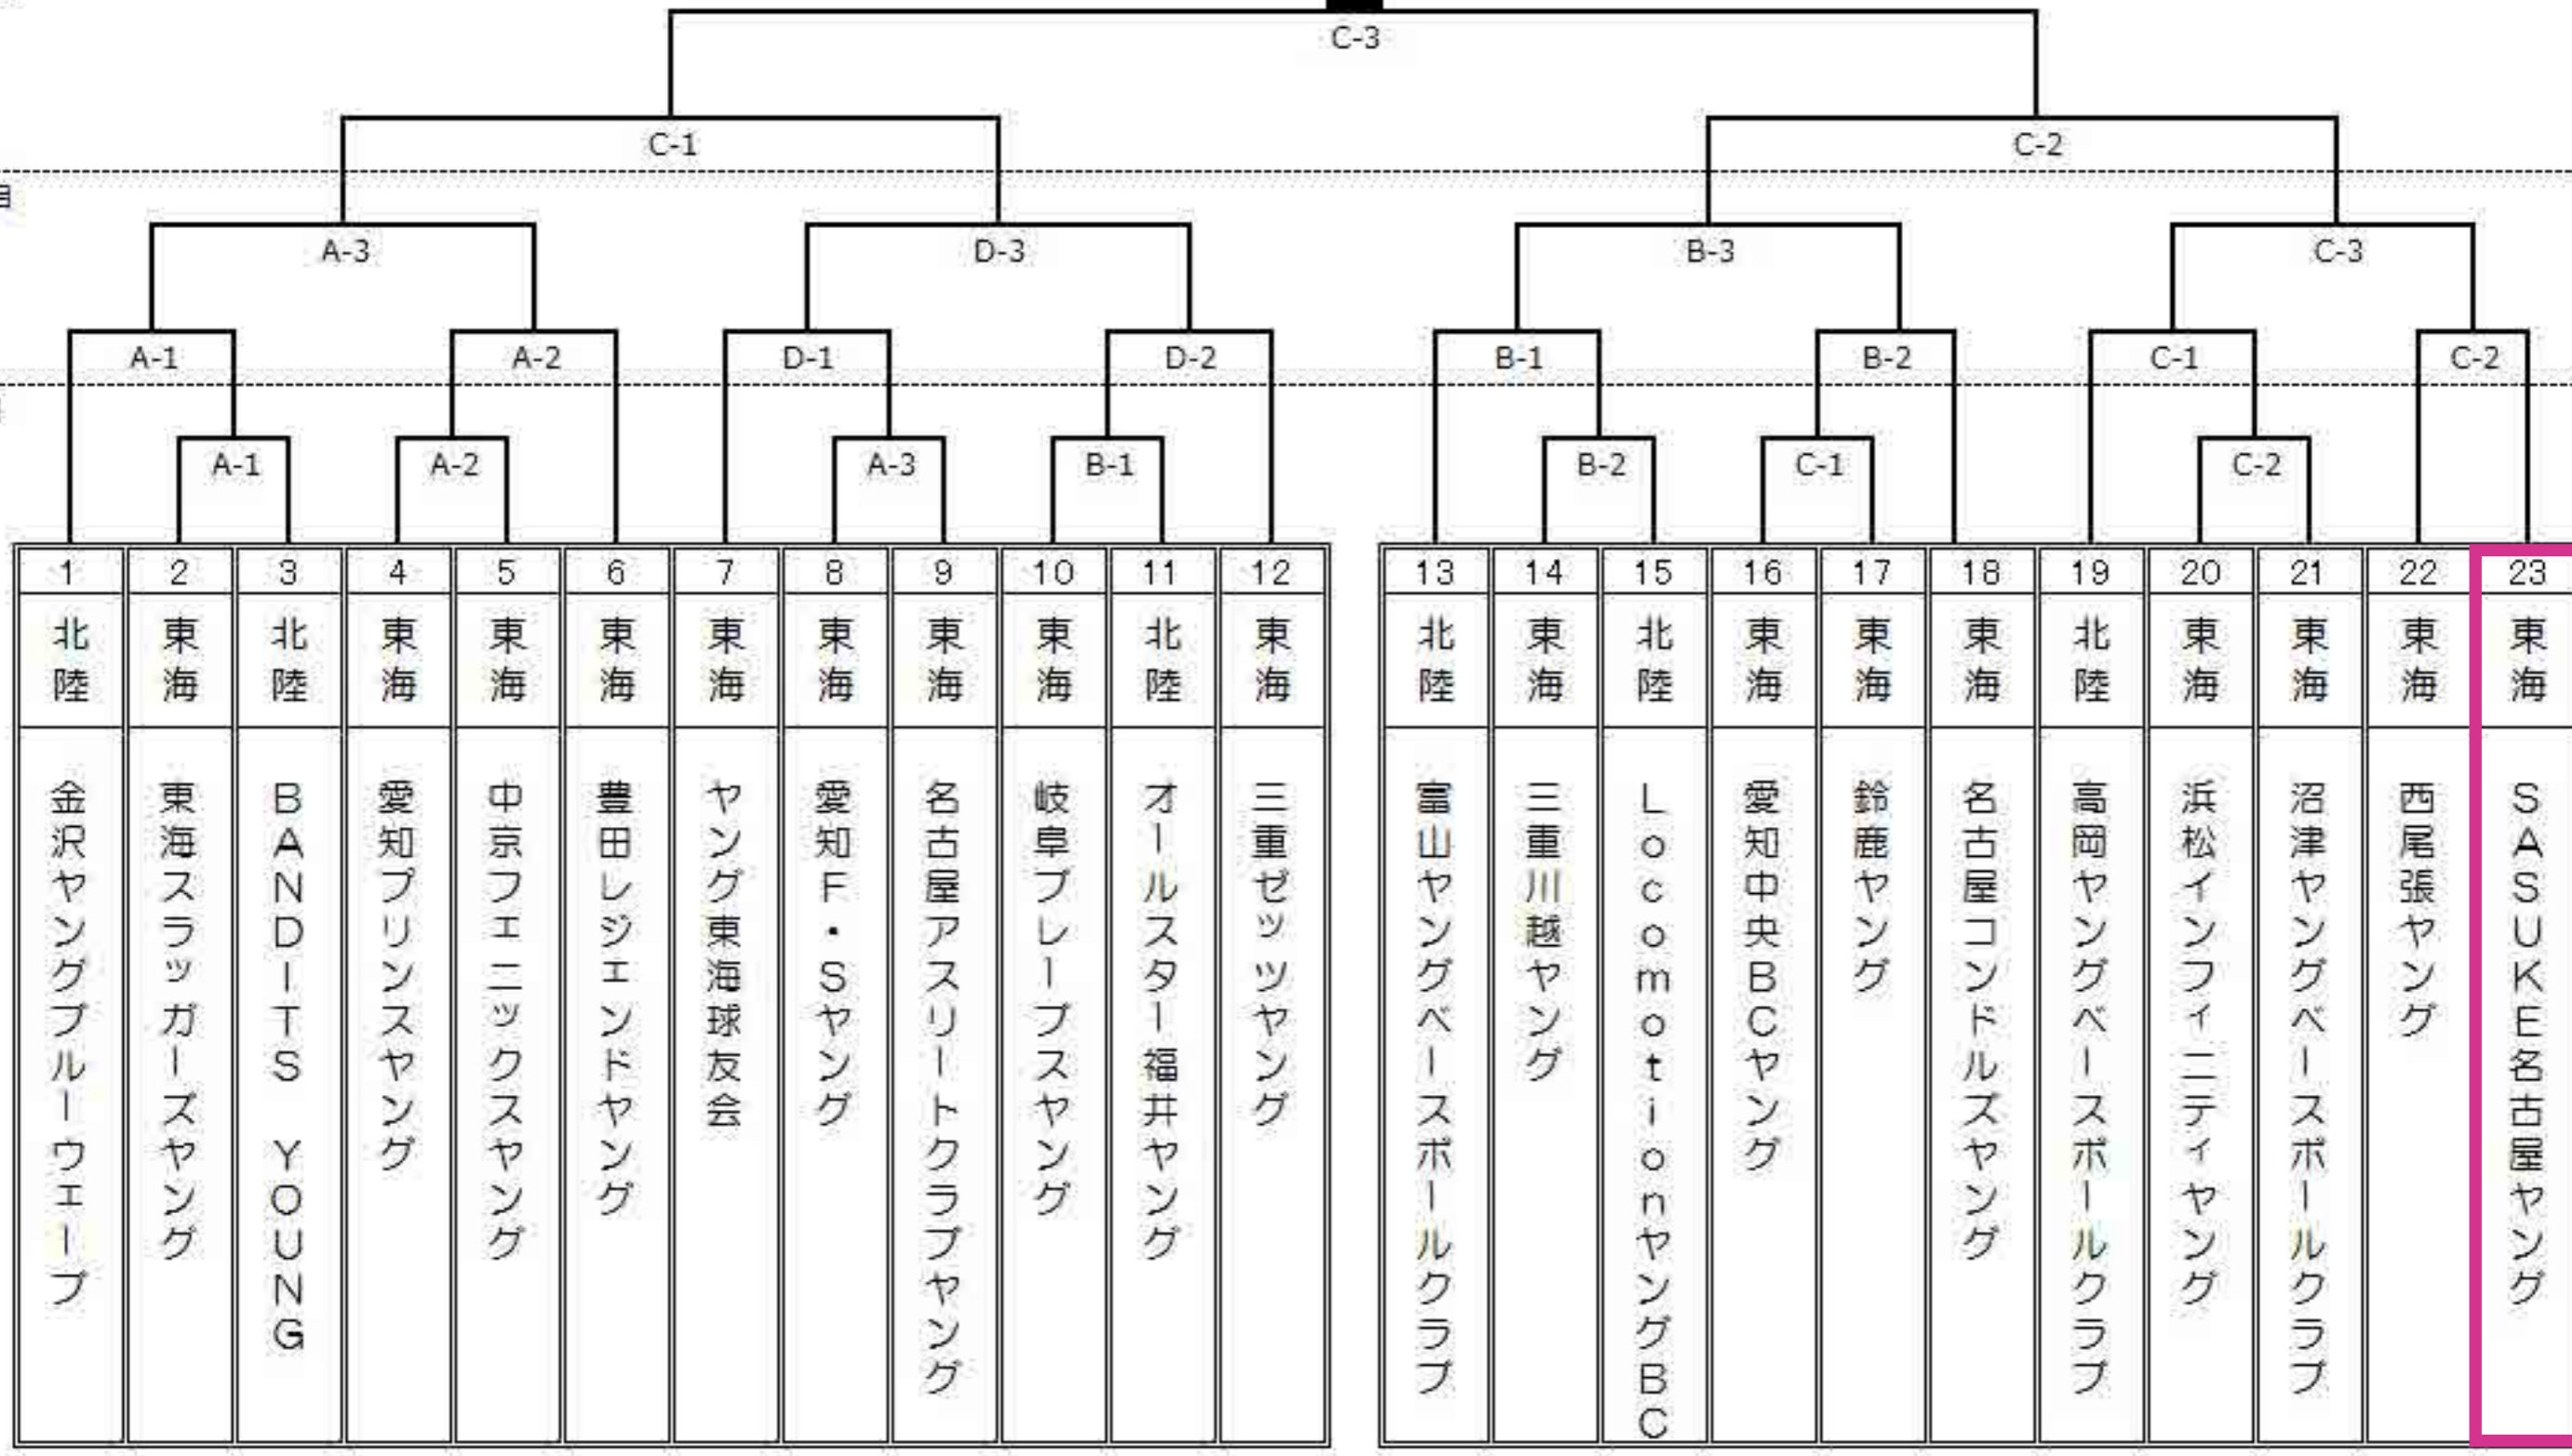

# 第26回 ヤングリーグ中日本秋季大会トーナメント表

優勝

最終日

2日目

初日

## 大会スケジュール

日付	グラウンド	第1試合	第2試合	第3試合	
10月21日(日)	A	森林公園第1野球場	9:30 ~ 11:30	12:00 ~ 14:00	14:30 ~ 16:30
	B	森林公園第2野球場	9:30 ~ 11:30	12:00 ~ 14:00	
	C	毘森公園野球場	10:30 ~ 12:30	13:00 ~ 15:00	
10月27日(土)	A	森林公園第1野球場	9:00 ~ 11:00	11:30 ~ 13:30	14:15 ~ 16:15
	D	北勢中央公園野球場	9:00 ~ 11:00	11:30 ~ 13:30	14:15 ~ 16:15
	B	森林公園第2野球場	9:00 ~ 11:00	11:30 ~ 13:30	14:15 ~ 16:15
	C	毘森公園野球場	9:00 ~ 11:00	11:30 ~ 13:30	14:15 ~ 16:15
28日(日)	C	毘森公園野球場	準決勝戦 第1試合 9:00 ~ 11:00	準決勝戦 第2試合 11:30 ~ 13:30	決勝戦 14:15 ~ 16:15