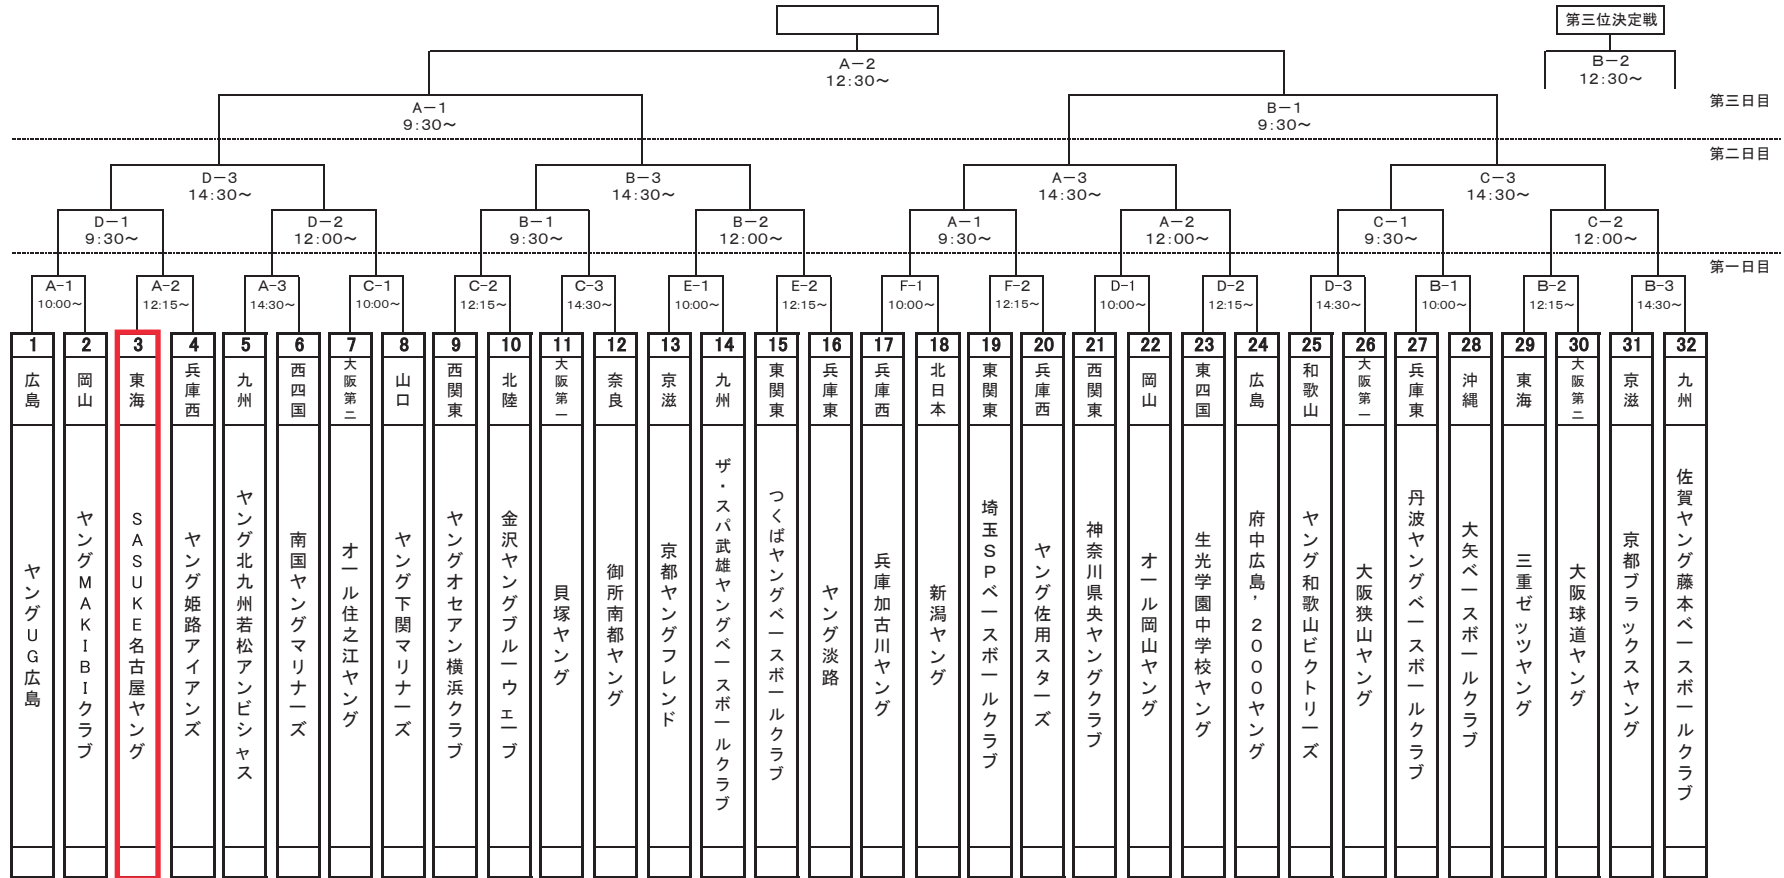

## 第26回 ヤングリーグ選手権大会中学部組合せ表

日 程		大会第一日目			大会第二日目			大会第三日目	
		第一試合	第二試合	第三試合	第一試合	第二試合	第三試合	準決勝	決勝戦
A	第一野球場	10:00~12:00	12:15~14:15	14:30~16:30	9:30~11:30	12:00~14:00	14:30~16:30	9:30~11:30	12:30~14:30
B	第二野球場	10:00~12:00	12:15~14:15	14:30~16:30	9:30~11:30	12:00~14:00	14:30~16:30	9:30~11:30	3位決定戦 12:30~14:30
C	多目的C(サッカー場側 黒土)	10:00~12:00	12:15~14:15	14:30~16:30	9:30~11:30	12:00~14:00	14:30~16:30		
D	多目的D(野球場側 黒土)	10:00~12:00	12:15~14:15	14:30~16:30	9:00~11:00	12:00~14:00	14:30~16:30		
E	多目的E(サッカー場側 マサ土)	10:00~12:00	12:15~14:15						
F	多目的F(野球場側 マサ土)	10:00~12:00	12:15~14:15						