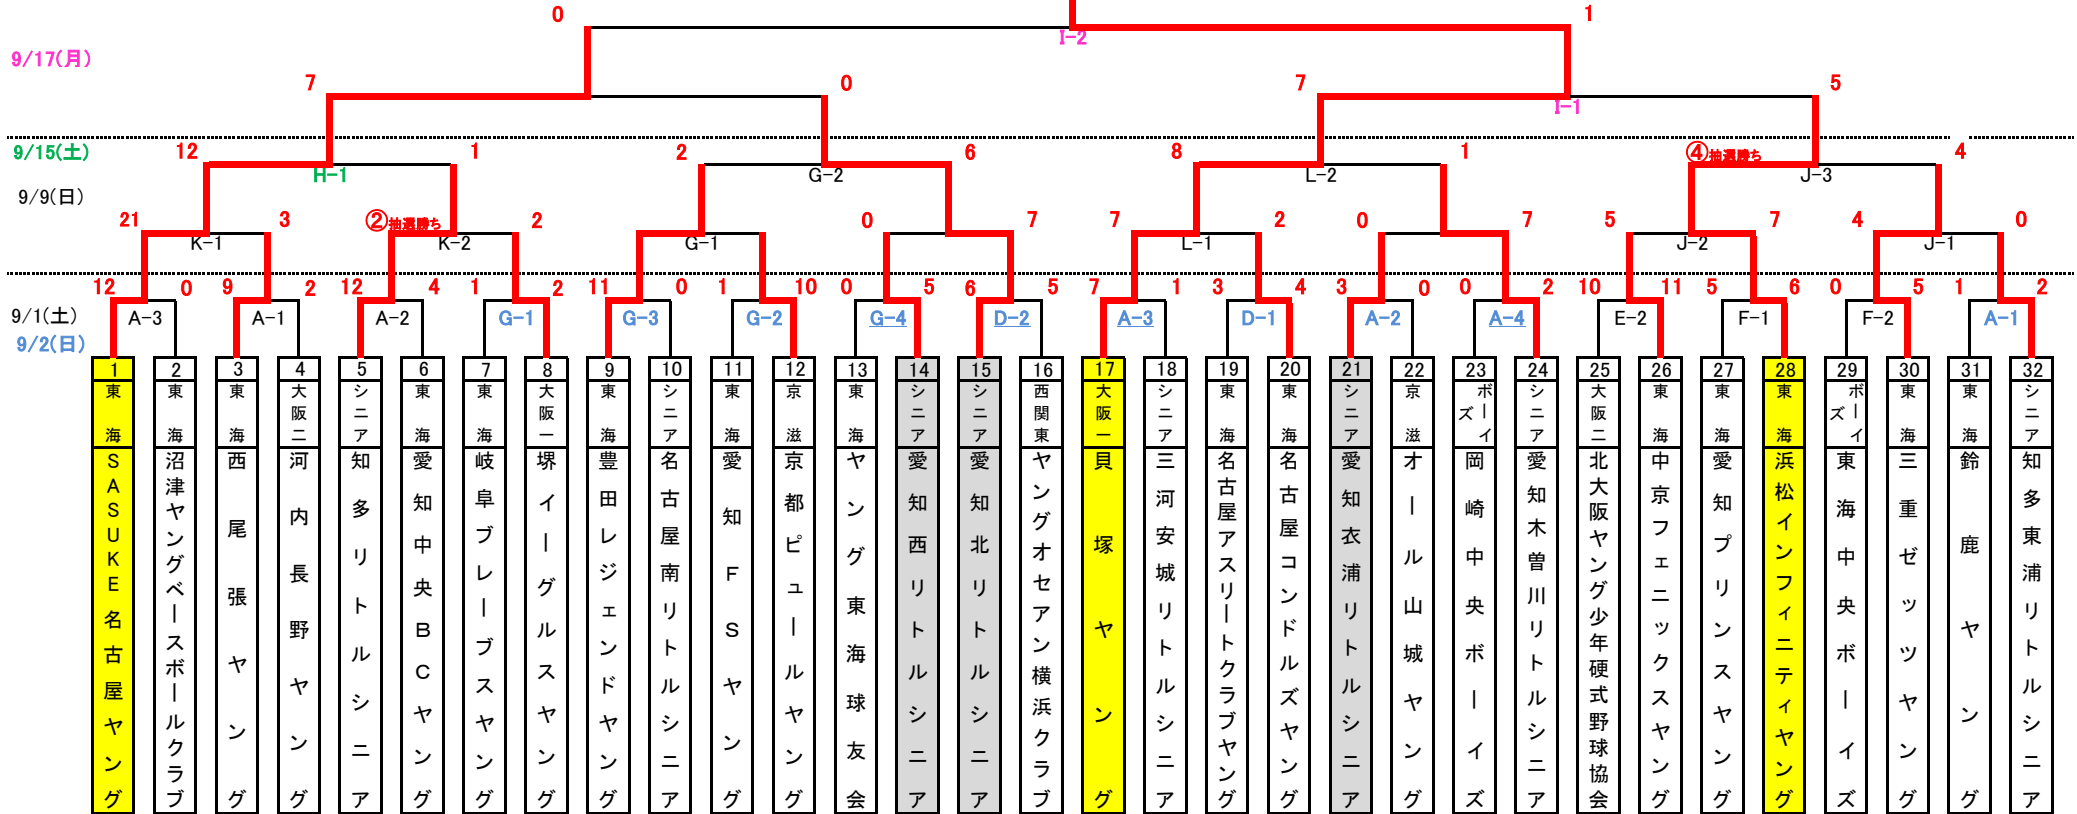

第8回玉越旗争奪SASUKE名古屋大会組合せ

優勝 貝塚ヤング

8日 (土)	H	中部第一高校グランド	9:45 ~ 11:35	12:05 ~ 13:55	14:25 ~ 16:15
	I	栄徳高校グランド	9:30 ~ 11:20	11:50 ~ 13:40	14:10 ~ 16:00
	J	帝京可児高校グランド	9:30 ~ 11:20	11:50 ~ 13:40	14:10 ~ 16:00
	K	春日丘グランド	9:30 ~ 11:20	11:50 ~ 13:40	14:10 ~ 16:00

9日 (日)	K	春日丘グランド	9:30 ~ 11:20	11:50 ~ 13:40	14:10 ~ 16:00
	G	毘森公園野球場	10:00 ~ 11:50	12:20 ~ 14:10	
	L	愛三大工業高校	10:00 ~ 11:50	12:20 ~ 14:10	
	J	帝京可児高校グランド	9:30 ~ 11:20	11:50 ~ 13:40	14:10 ~ 16:00

15日	H	中部第一高校グランド	13:09 ~ 11:20
-----	---	------------	---------------