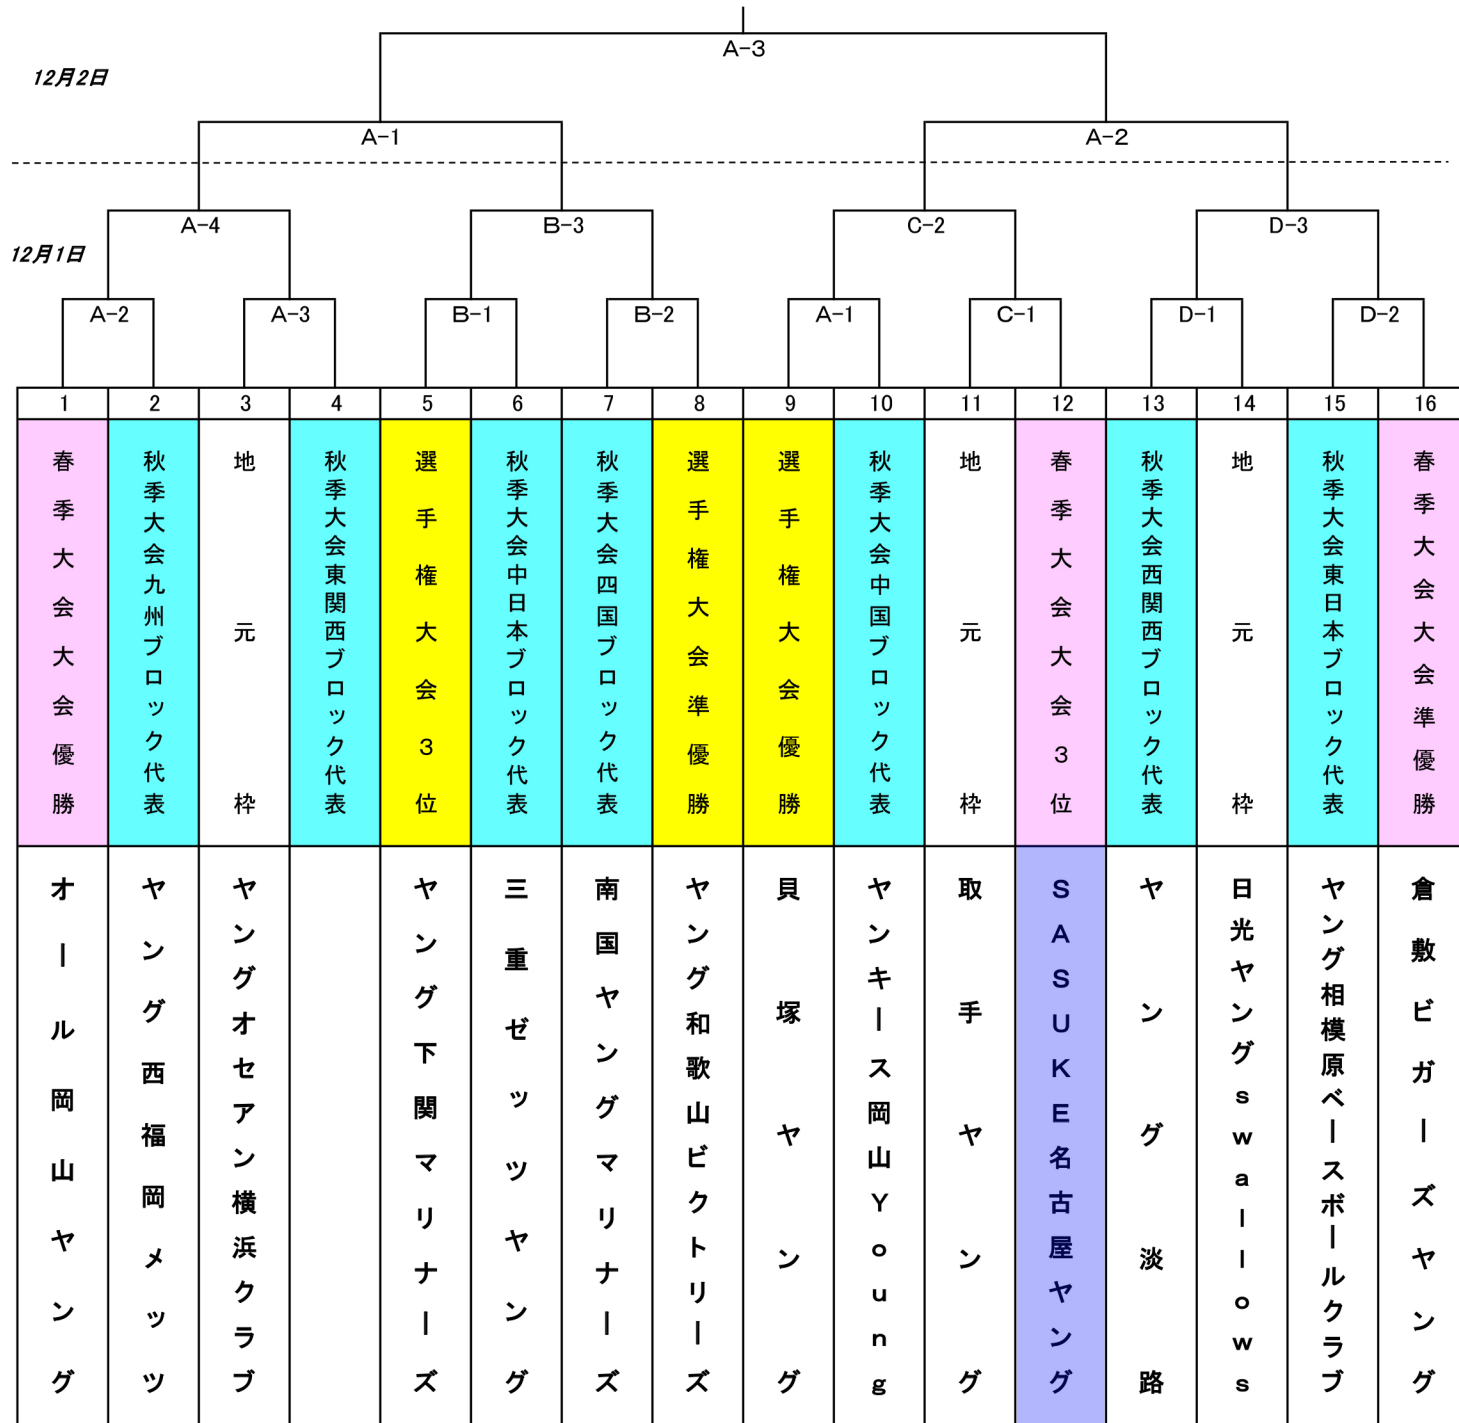

2018年グランドチャンピオン大会組合せ

優勝

初日(12月1日)

	球場名	第1試合	第2試合	第3試合	第4試合	
A	平塚球場	9:00~	11:20~	13:40~	16:00~	神奈川県平塚市大原1-1 0463-33-1166
B	平塚土屋グラウンド	10:00~	12:20~	14:40~		神奈川県平塚市土屋2223 0463-58-6700
C	中井球場		13:00~	15:20~		神奈川県足柄上郡中井町比奈窪580 0465-81-3894
D	平塚学園野球場	10:00~	12:20~	14:40~		神奈川県中郡大磯町国府本郷699-1 0463-70-3131

二日目(12月2日)

	球場名	準決勝戦	準決勝戦	決勝戦	
A	平塚球場	9:00~	11:20~	13:40~	閉会式16:00~

※開会式終了後、平塚球場から移動後、交通渋滞等また天候状況等により各球場の試合開始時間変更の場合あり。