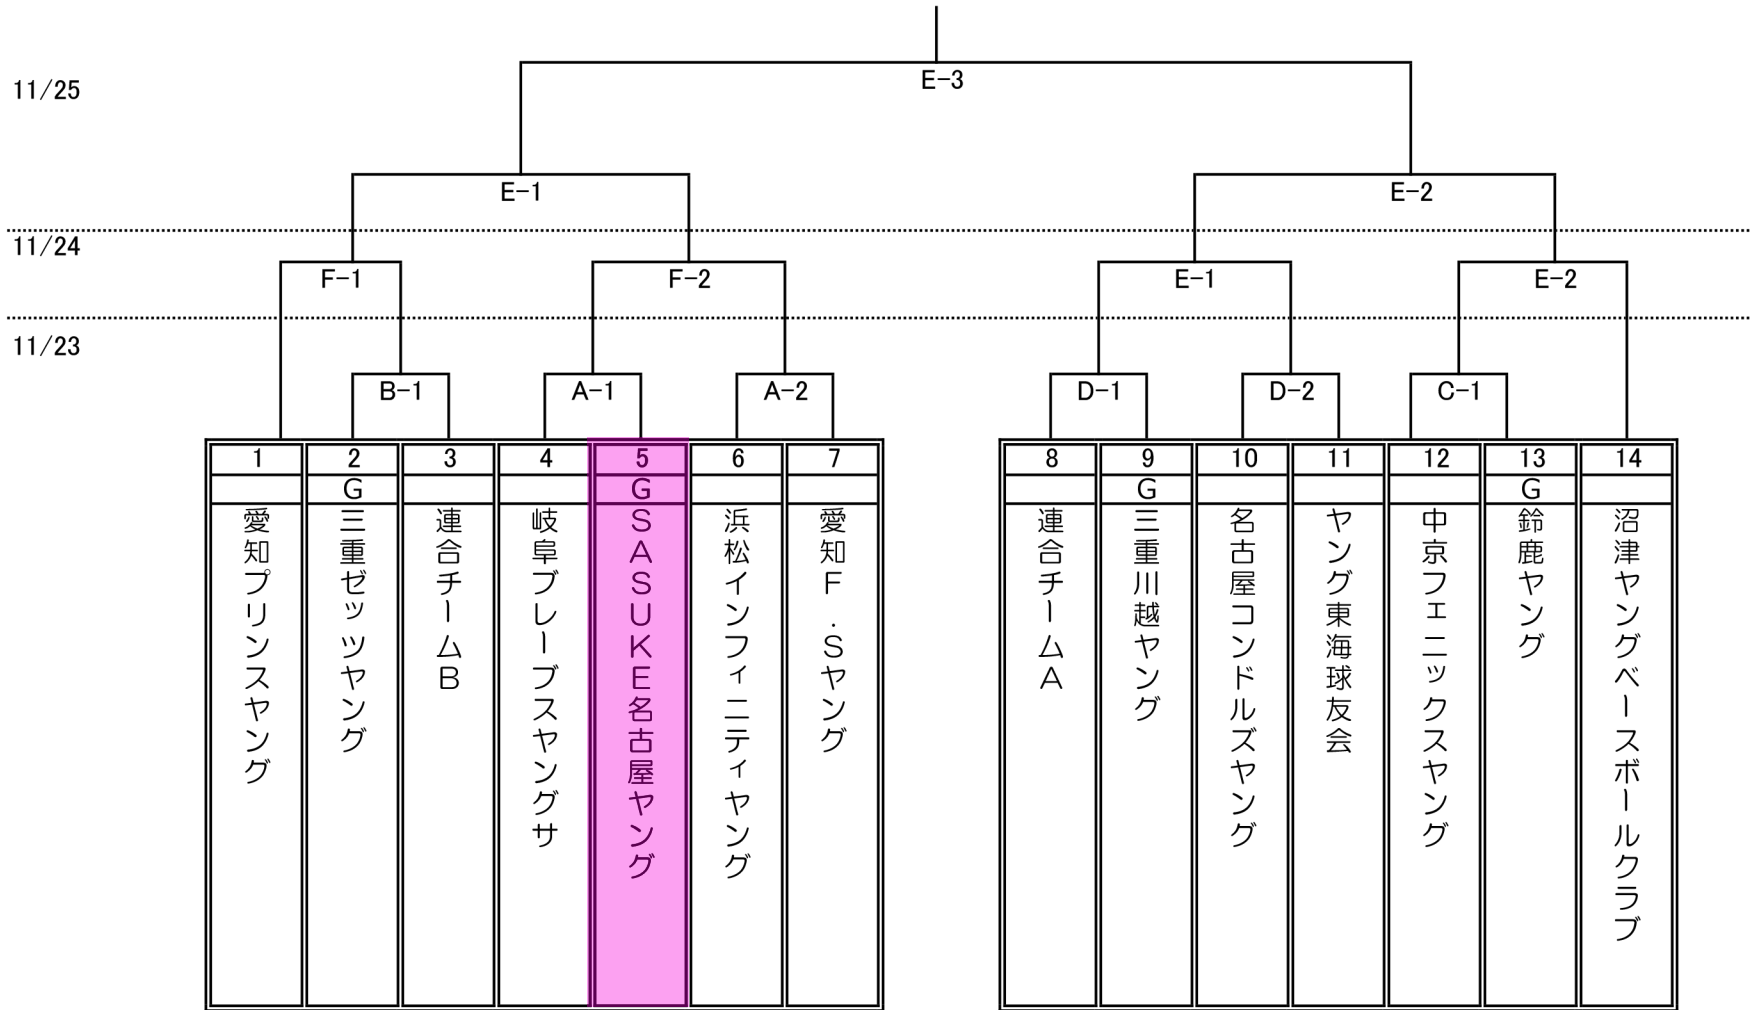

第27回 春季大会予選兼東海支部新人戦トーナメント表

大会スケジュール

日付	グラウンド		第一試合
11月 23日 (土)	A	三重県宮松阪球場	三重県松阪市立野町1370
	B	ヤマギシ豊里球場	三重県津市芸濃町岡本1328
	C	ホンダアクティブグラウンド	三重県鈴鹿市住吉町6731-2
	D	津市宮球場	三重県津市本町31
24日 (日)	E	北勢中央公園野球場	三重県四日市市西村町1080
	F	安濃中央総合野球場	三重県津市安濃町田端上野818
25日 (土)	E	北勢中央公園野球場	三重県四日市市西村町1080
			準決勝・決勝戦