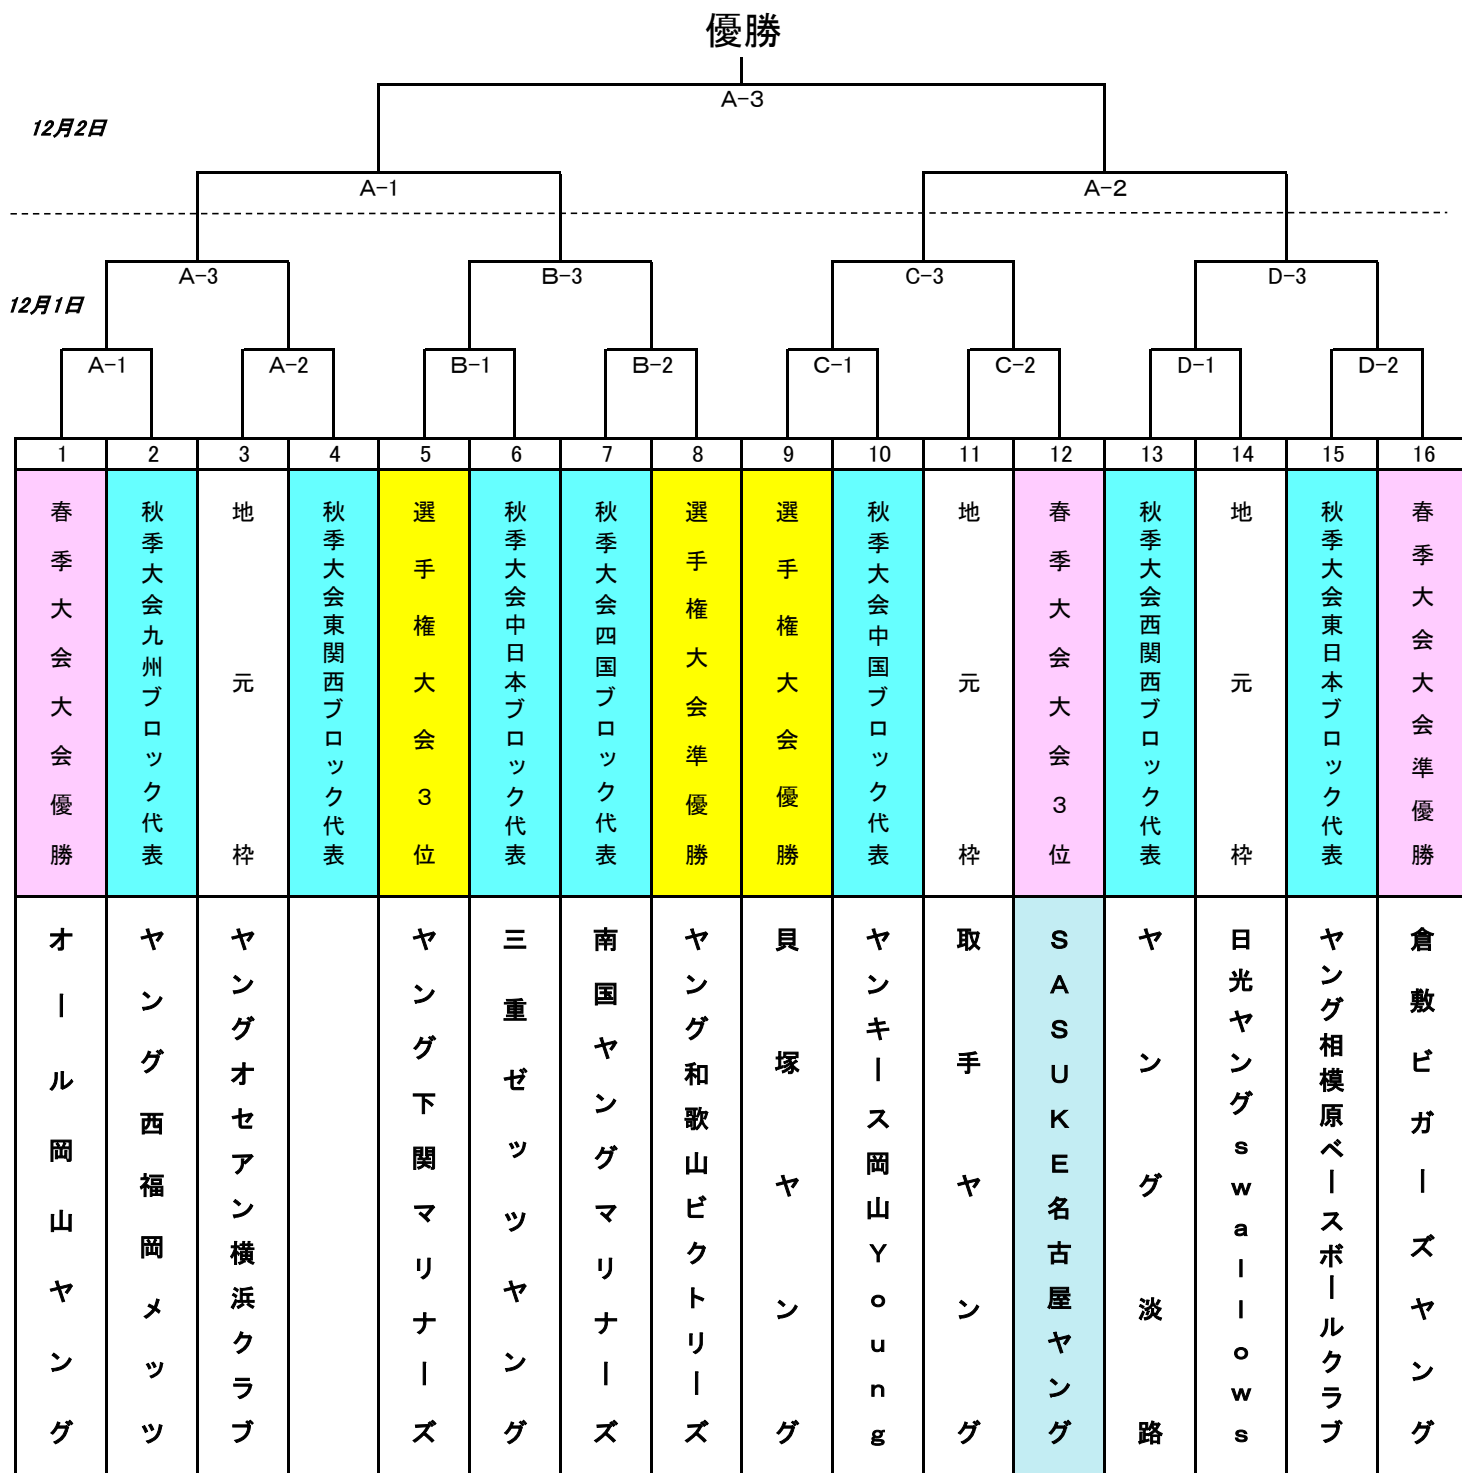

2018年グランドチャンピオン大会組合せ

初日(12月1日)

	球場名	第1試合	第2試合	第3試合	
A	平塚球場	9:00~	11:20~	13:40~	神奈川県平塚市大原1-1 0463-33-1166
B	平塚土屋グラウンド	10:00~	12:20~	14:40~	神奈川県平塚市土屋2223 0463-58-6700
C	中井球場	10:00~	12:20~	14:40~	神奈川県足柄上郡中井町比奈窪580 0465-81-3894
D	平塚学園野球場	10:00~	12:20~	14:40~	神奈川県中郡大磯町国府本郷699-1 0463-70-3131

二日目(12月2日)

	球場名	準決勝戦	準決勝戦	決勝戦	
A	平塚球場	9:00~	11:20~	13:40~	閉会式16:00~

※開会式終了後、平塚球場から移動後、交通渋滞等また天候状況等により各球場の試合開始時間変更の場合あり。