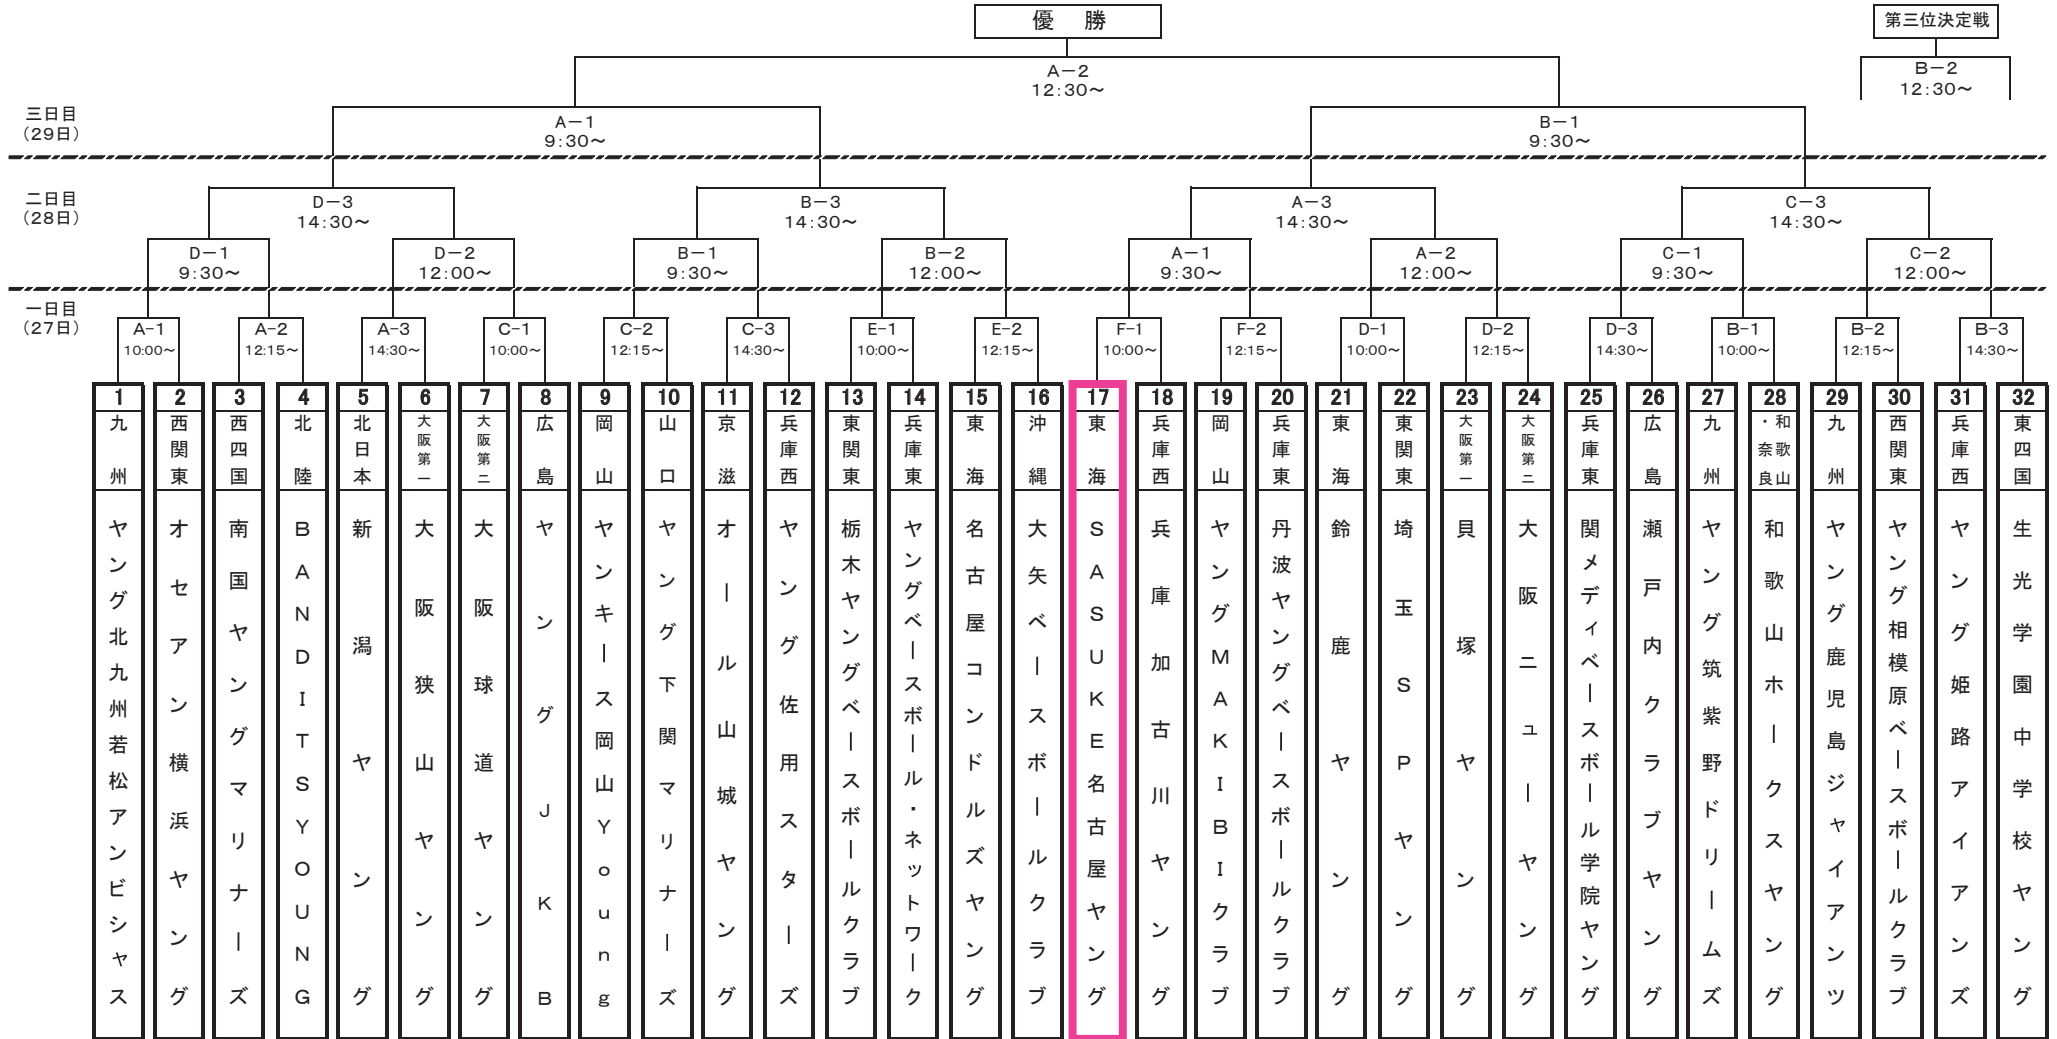

第27回 ヤングリーグ選手権大会 中学部 組合せ表

日 程		大会第一日目			大会第二日目			大会第三日目	
		第一試合	第二試合	第三試合	第一試合	第二試合	第三試合	準決勝	決勝戦
A	第一野球場	10:00~12:00	12:15~14:15	14:30~16:30	9:30~11:30	12:00~14:00	14:30~16:30	9:30~11:30	12:30~14:30
B	第二野球場	10:00~12:00	12:15~14:15	14:30~16:30	9:30~11:30	12:00~14:00	14:30~16:30	9:30~11:30	3位決定戦 12:30~14:30
C	多目的C(サッカー場側 黒土)	10:00~12:00	12:15~14:15	14:30~16:30	9:30~11:30	12:00~14:00	14:30~16:30		
D	多目的D(野球場側 黒土)	10:00~12:00	12:15~14:15	14:30~16:30	9:30~11:30	12:00~14:00	14:30~16:30		
E	多目的E(サッカー場側 マサ土)	10:00~12:00	12:15~14:15						
F	多目的F(野球場側 マサ土)	10:00~12:00	12:15~14:15						