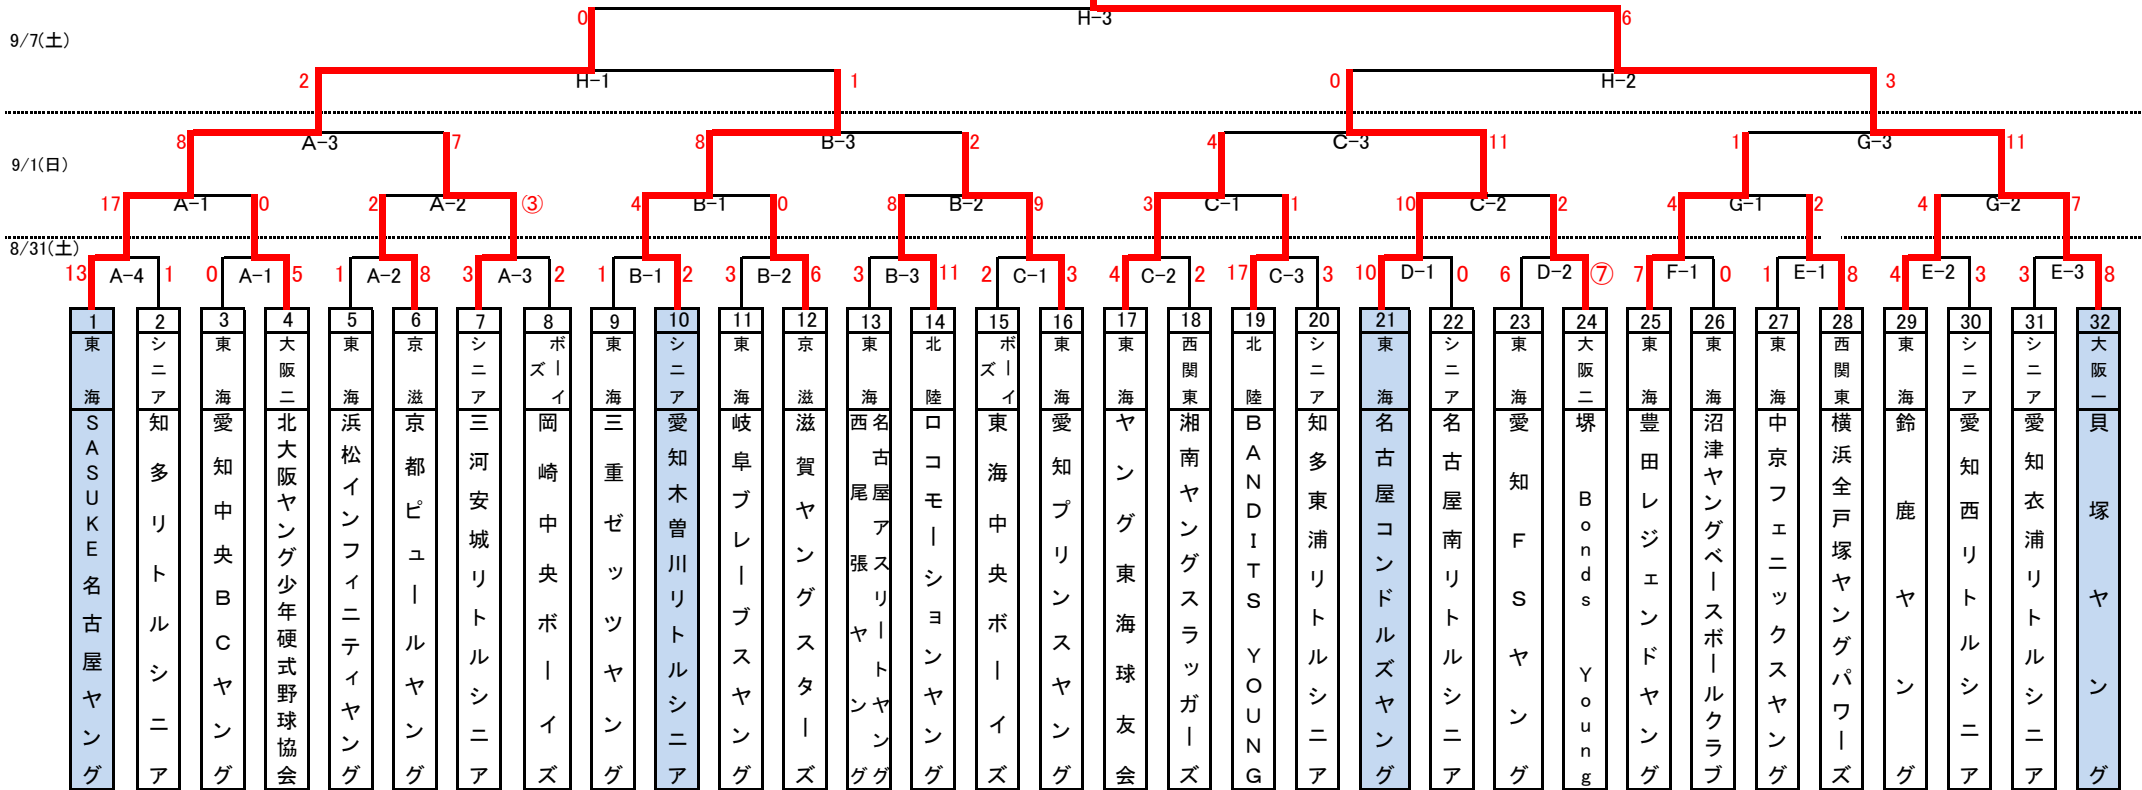

第9回玉越旗争奪SASUKE名古屋大会組合せ

優勝 貝塚ヤング

	試合会場	第1試合	第2試合	第3試合	第4試合
31日 (土)	A 豊田市運動公園野球場	9:30 ~ 11:20	11:50 ~ 13:40	14:10 ~ 16:00	16:30 ~ 18:20
	B 森林公園野球場①	9:30 ~ 11:20	11:50 ~ 13:40	14:10 ~ 16:00	
	C 森林公園野球場②	9:30 ~ 11:20	11:50 ~ 13:40	14:10 ~ 16:00	
	D 名古屋コンドルズグラウンド	9:30 ~ 11:20	14:10 ~ 16:00		
	E 帝京可児高校グラウンド	9:30 ~ 11:20	11:50 ~ 13:40	14:10 ~ 16:00	
	F 毘森公園野球場	9:30 ~ 11:20			

※降雨順延日 9/8(日)