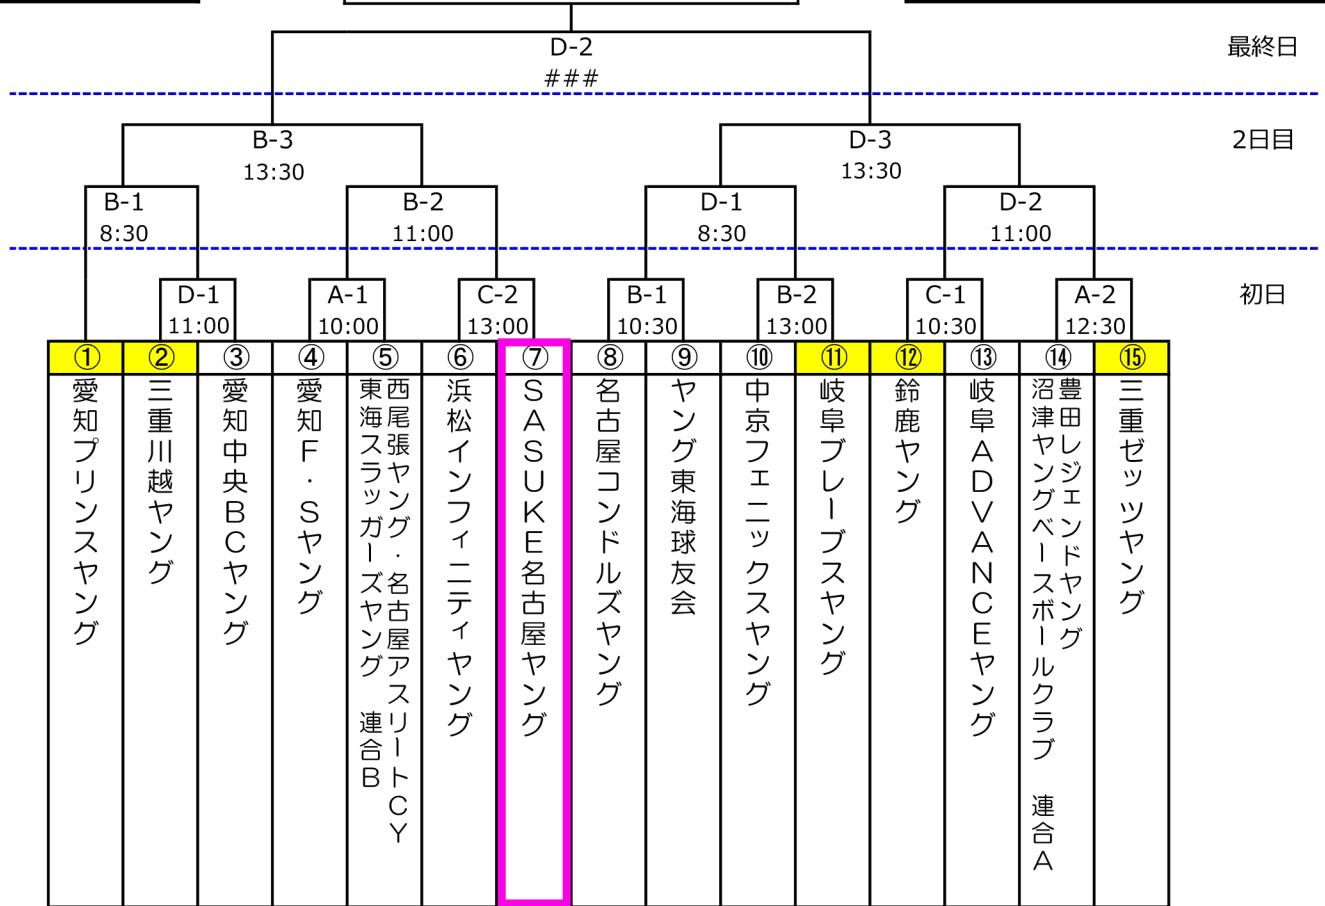

第28回 ヤングリーグ春季大会 東海支部予選 兼 第19回 東海支部新人大会 トーナメント表

集合時間：7時30分
開会式：8時30分

優 勝

開会式会場
安濃中央総合公園野球場

 はグランド担当 ※登録指導者・選手名簿(3部)は、各会場本部グランド責任者に提出する事

<ul style="list-style-type: none"> ■参加費用 ¥25,000 ■試合球 ZETT製 3球/試合 ■支部審判員 当該チーム以外の試合を担当 ■BSO担当 当該試合三塁側チーム 	<ul style="list-style-type: none"> ■得点板担当 当該試合一塁側チーム ■シートノック なし ■アナウンス 当該チーム各2名/試合 ■グランド整備 勝利チーム
--	--

【会場】

A	安濃中央総合公園野球場	B	ヤマギシ豊里球場	C	白山運動場グランド
D	三重県営松阪球場				

【スケジュール】

		第一試合	第二試合	第三試合	
11月17日(日)	A	安濃中央総合公園野球場 10:00~12:00 ⑭,⑮チームから各1名	12:30~14:30 ④,⑤チームから各1名		
	B	ヤマギシ豊里球場 10:30~12:30 ⑩,⑪チームから各1名	13:00~15:00 ⑧,⑨チームから各1名		
	C	白山運動場グランド 10:30~12:30 ⑥,⑦チームから各1名	13:00~15:00 ⑫,⑬チームから各1名		
	D	三重県営松阪球場 11:00~13:00 ①チームから2名			
11月23日(土)	B	ヤマギシ豊里球場 8:30~10:30 A1,C2勝利チームから各1名	11:00~13:00 D1勝利チーム,①から各1名	13:30~15:30 公認審判員のみ	
	D	三重県営松阪球場 8:30~10:30 C1,A2勝利チームから各1名	11:00~13:00 B1,B2勝利チームから各1名	13:30~15:30 公認審判員のみ	
11月24日(日)			【第一試合】3位決定戦	【第二試合】決勝戦	閉会式
	D	三重県営松阪球場 9:00~11:00 公認審判員のみ	11:30~13:30 公認審判員のみ	13:50~(予定)	