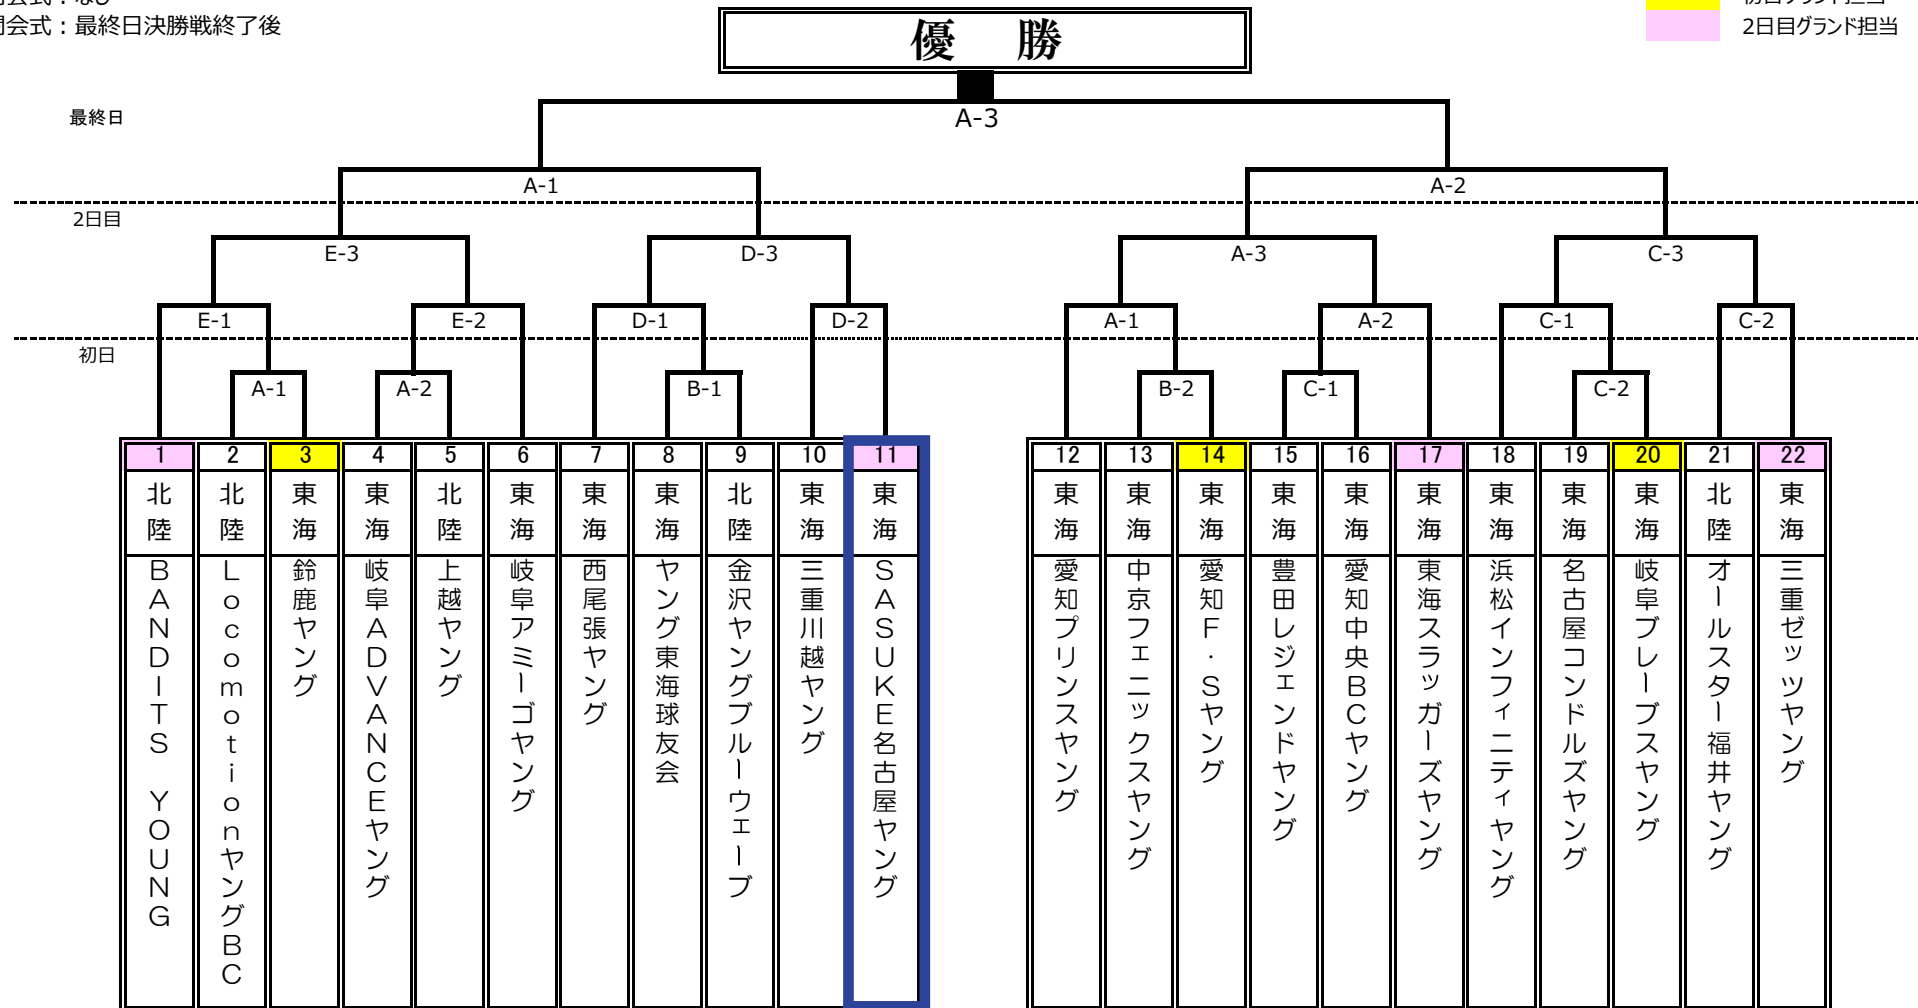

第28回 ヤングリーグ中日本秋季大会 トーナメント表

開会式：なし
閉会式：最終日決勝戦終了後

初日グラント担当
 2日目グラント担当

大会スケジュール

日付	グラント	第一試合	第二試合	第三試合	
10月 18日 (日)	A 小牧市民球場	愛知県小牧市大字上末3450-303	10:00~12:00	12:30~14:30	
	B 誠信高等学校グラント	愛知県丹羽郡扶桑町大字齊藤字本新須 1	10:00~12:00	12:30~14:30	
	C 北勢中央公園野球場	三重県四日市市西村町1080番地	10:00~12:00	12:30~14:30	
10月 24日 (土)	A 小牧市民球場	愛知県小牧市大字上末3450-303	9:00~11:00	11:30~13:30	14:00~16:00
	C 北勢中央公園野球場	三重県四日市市西村町1080番地	9:00~11:00	11:30~13:30	14:00~16:00
	D 中京大中京高校グラント	愛知県名古屋市昭和区川名山町122	9:00~11:00	11:30~13:30	14:00~16:00
	E 熱田愛知時計120スタジアム	愛知県名古屋市熱田区旗屋町1-10-45	9:00~11:00	11:30~13:30	14:00~16:00
25日 (日)	A 小牧市民球場	愛知県小牧市大字上末3450-303	準決勝戦 第一試合 9:00~11:00	準決勝戦 第二試合 11:30~13:30	決勝戦 14:00~16:00